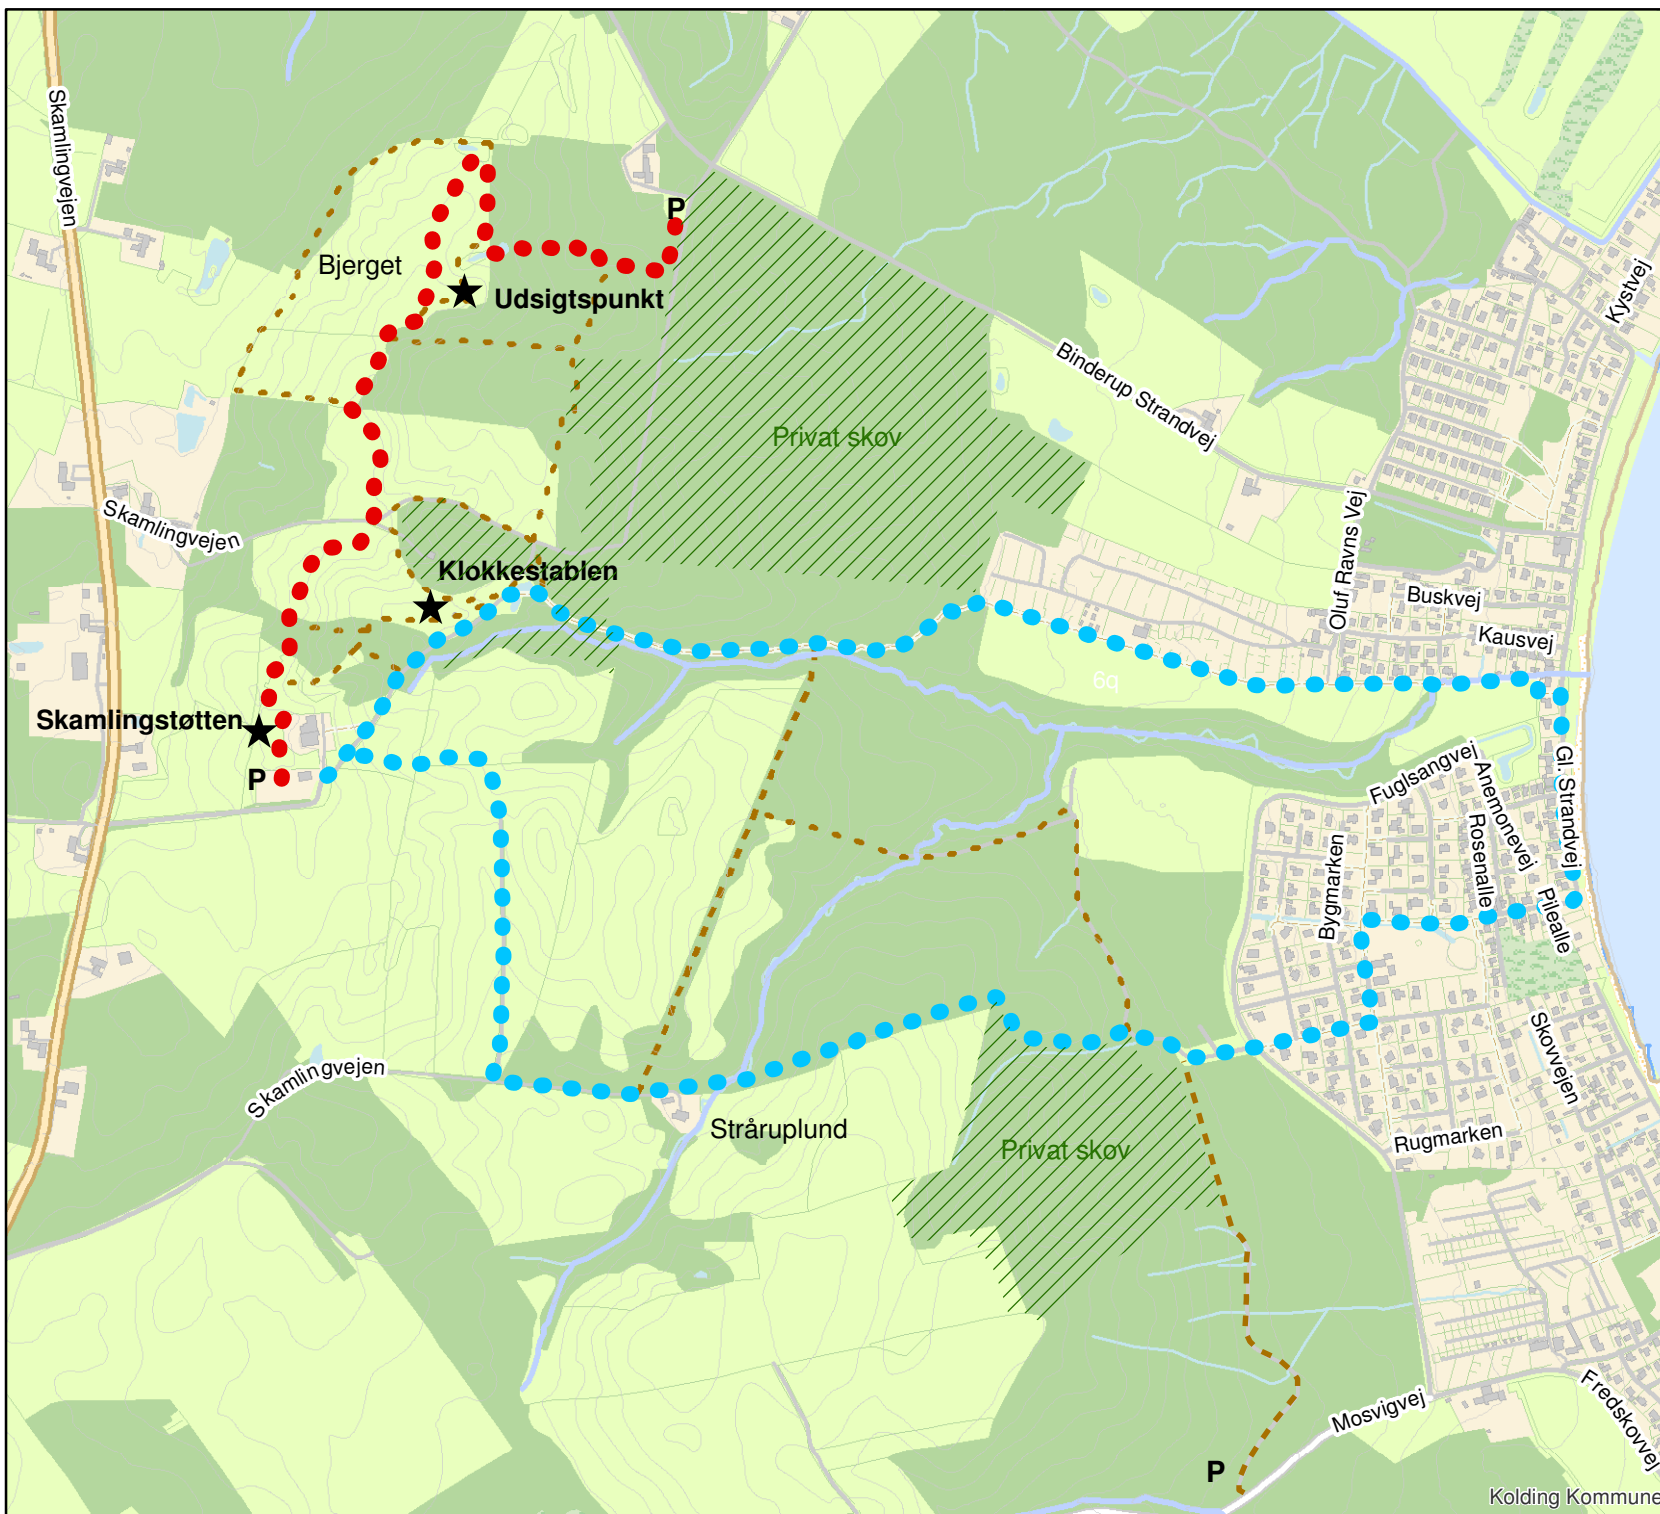

Skamlingsbanken Turkort 1:10.000

Dato: 10.04.2019

Signaturforklaring

-  Skov
-  Åben natur
-  Søer/åer
-  Skamlingsbankestøtte
-  Skamlingsbankestien
-  Udsigtspunkt
-  Stier

Kolding Kommune

By og udviklingsforvaltningen
Natur & Vand
Nytovr 11
6000 Kolding

Kolding Kommune