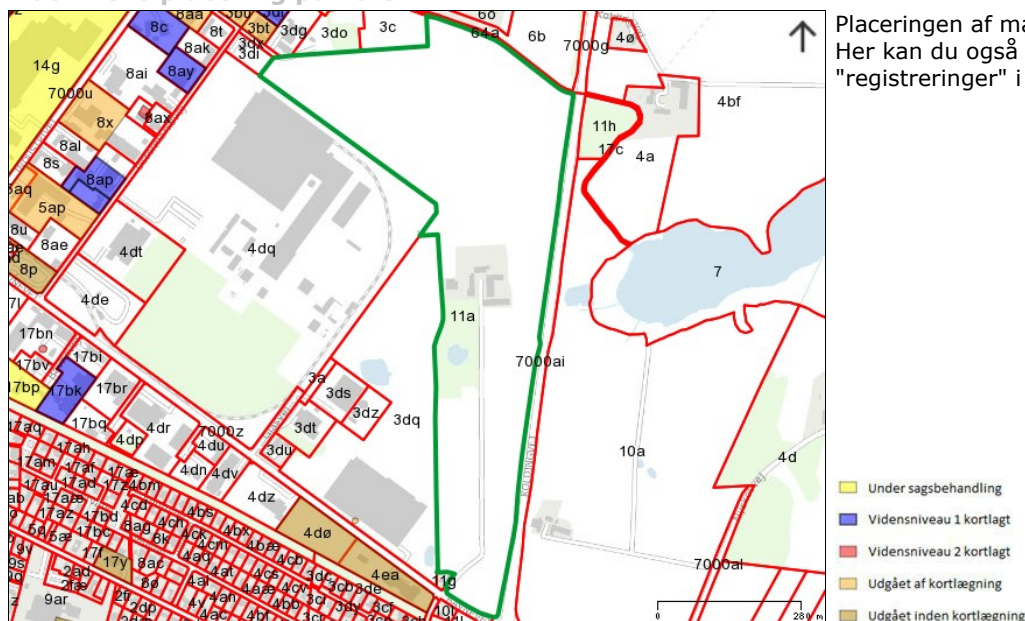

Denne attest bygger på de oplysninger, som Region Syddanmark har på udskrivningstidpunktet. Nye oplysninger kan medføre ændringer i anvendelsesmulighederne for matriklen.

Matrikel

11a Ø. Vamdrup By, Vamdrup, Kolding Kommune

Adresse

Dybdalgårdsvej 9, 6580 Vamdrup

Matriklens status

Regionen har for nuværende ingen oplysninger om jordforureninger på den pågældende matrikel.

Matriklens placering på kort

Placeringen af matriklen kan ses på kortet. Her kan du også se om der er "registreringer" i nærheden.

Region Syddanmark, © Geodatastyrelsen GST, © OpenStreetMaps Contributors.

Region Syddanmark kortlægger, undersøger og oprensner forurenet jord. Formålet er, at sikre rent drikkevand, overfladevand og menneskers sundhed i boliger, børneinstitutioner og på offentlige legepladser.