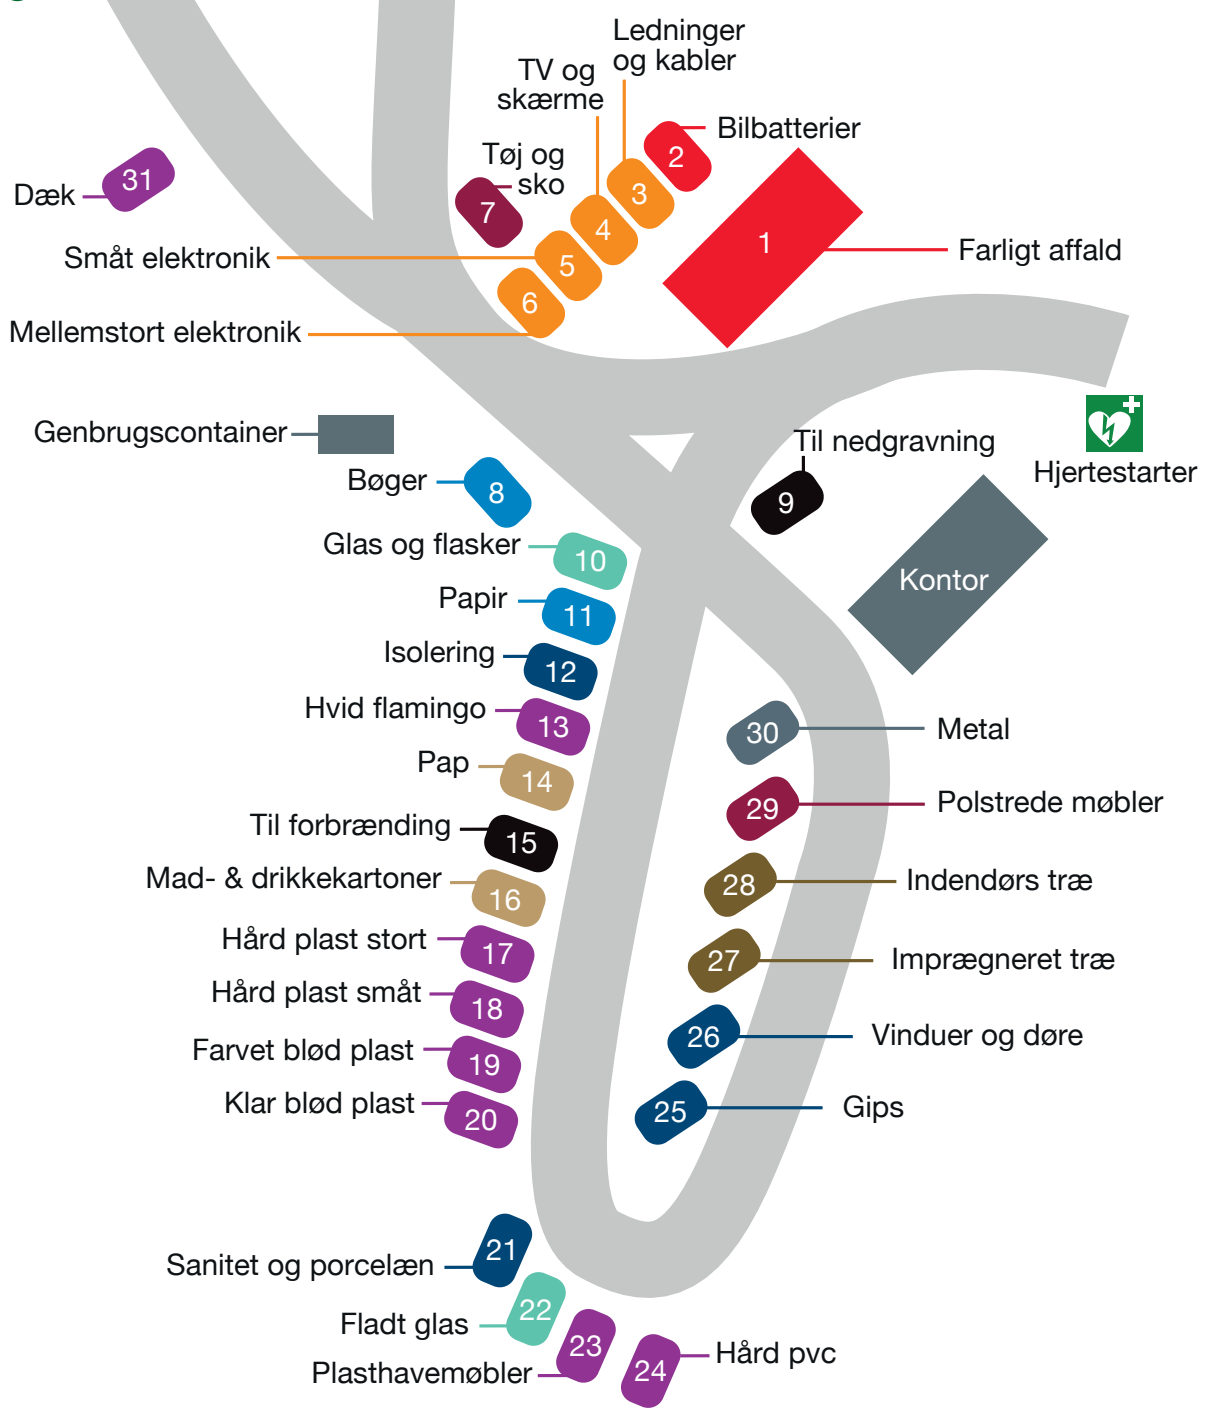

Haveaffald — 34

35 — Store husholdningsapparater

36 — Asbest

33 — Beton, tegl og mursten

32 — Jord

Christiansfeld Genbrugsplads

Arlavej 9

Besøg Christiansfeld Genbrugsplads, når det passer dig

- Åben alle dage undtagen onsdag: 11-17
- Adgang døgnet rundt med Genbrug 24-7
- Du kan aflevere dit farlige affald i automaten Farligt affald 24-7
- 24., 25. og 31. december samt den 1. januar kun adgang med Genbrug 24-7
- Pladsen modtager også erhvervsaffald
- Du kan aflevere ting til genbrug i loppecontaineren i den bemandede åbningstid
- Vær opmærksom på, at du ikke må tage ting og materialer med hjem

Genbrug 24-7

Du skal være tilmeldt Genbrug 24-7 for at benytte genbrugspladsen uden for den bemandede åbningstid.

Brug din mobiltelefon til at åbne bommen til genbrugspladsen.

**Tilmeld dig på
kolding.dk/genbrug247**