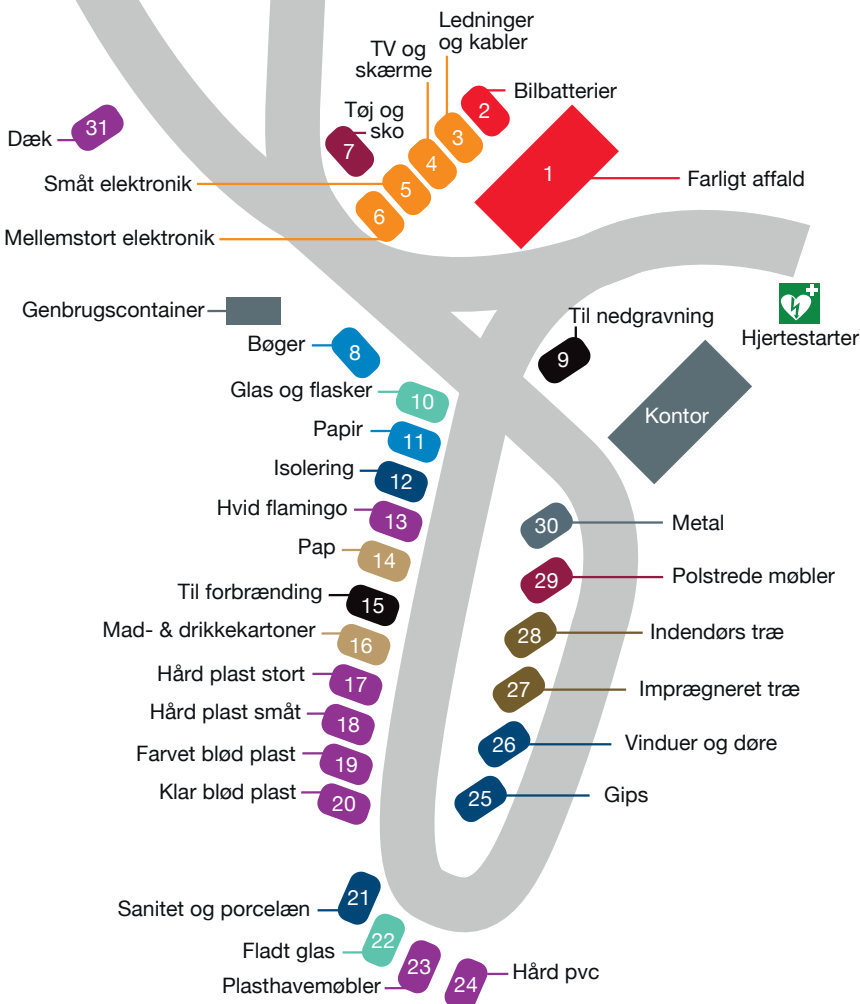

Haveaffald — 34

35 — Store husholdningsapparater

36 — Asbest

33 — Beton, tegl og mursten

32 — Jord

# Christiansfeld Genbrugsplads

Arlavej 9

# Besøg Christiansfeld Genbrugsplads, når det passer dig

- Åben alle dage undtagen onsdag:  
11-17
- Adgang døgnet rundt med  
Genbrug 24-7
- Du kan aflevere dit farlige affald i  
automaten Farligt affald 24-7
- 24., 25. og 31. december samt den 1.  
januar kun adgang med Genbrug 24-7
- Pladsen modtager også erhvervsaffald
- Du kan aflevere ting til genbrug i  
loppecontaineren i den bemandede  
åbningstid
- Vær opmærksom på, at du ikke må  
tage ting og materialer med hjem