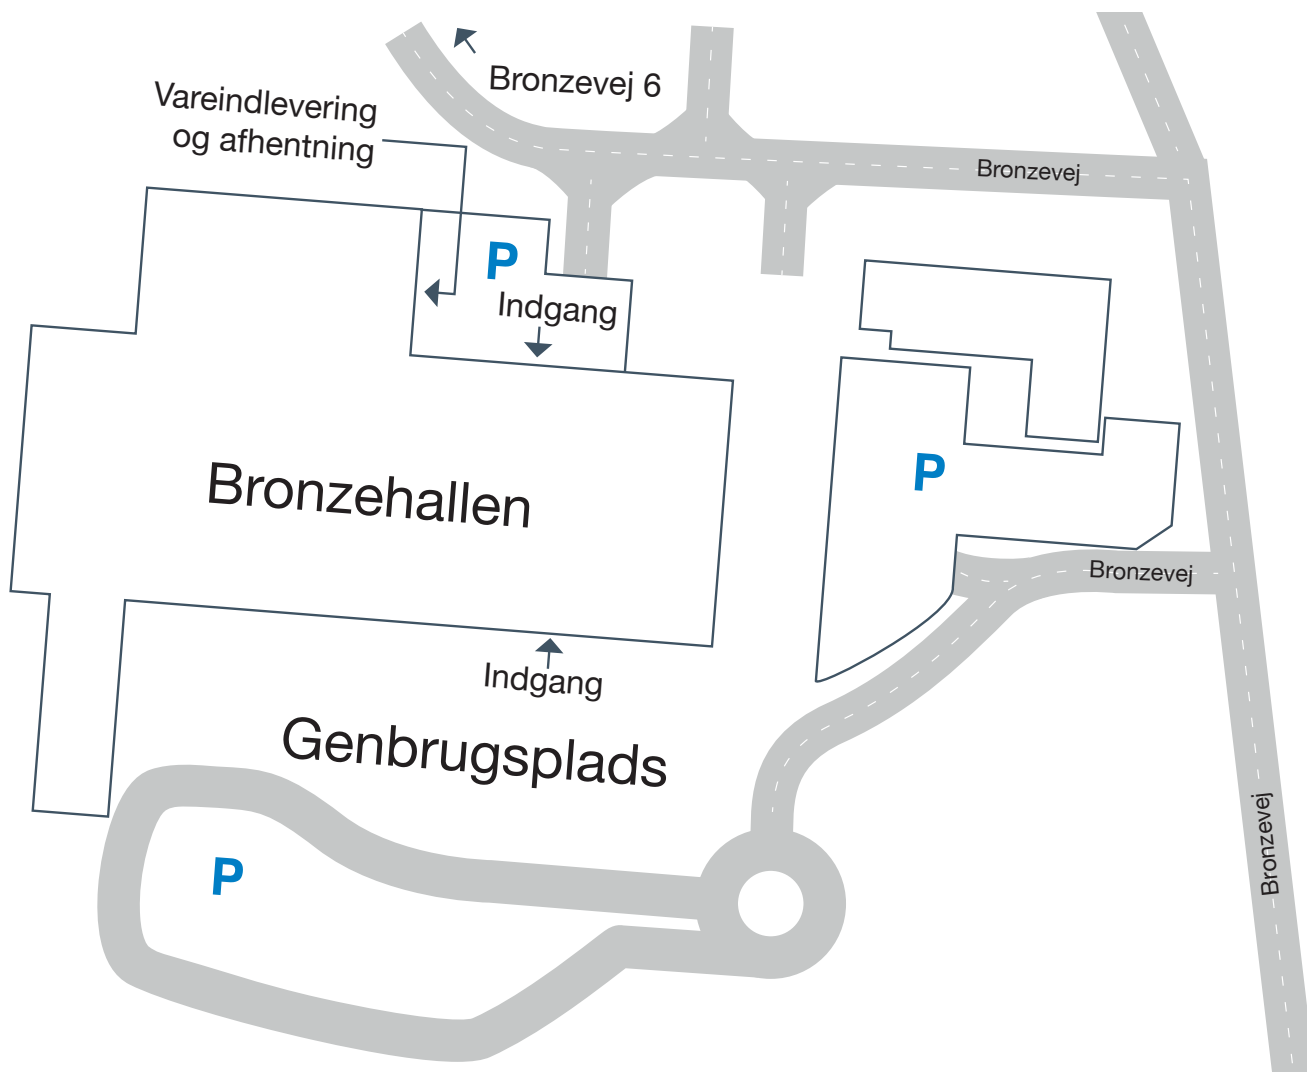

# Kolding Nord Genbrugsplads

Bronzevej 3

- Åben alle dage kl. 9.00-17.00
- Adgang døgnet rundt med Genbrug 24-7. Tilmeld dig på [kolding.dk/genbrug247](http://kolding.dk/genbrug247)
- 24., 25. og 31. december samt den 1. januar kun adgang med Genbrug 24-7
- Pladsen modtager også erhvervsaffald.
- Du kan aflevere ting til genbrug imellem kl. 9 og 17.
- Vær opmærksom på, at du ikke må tage ting og materialer med hjem fra pladsen.