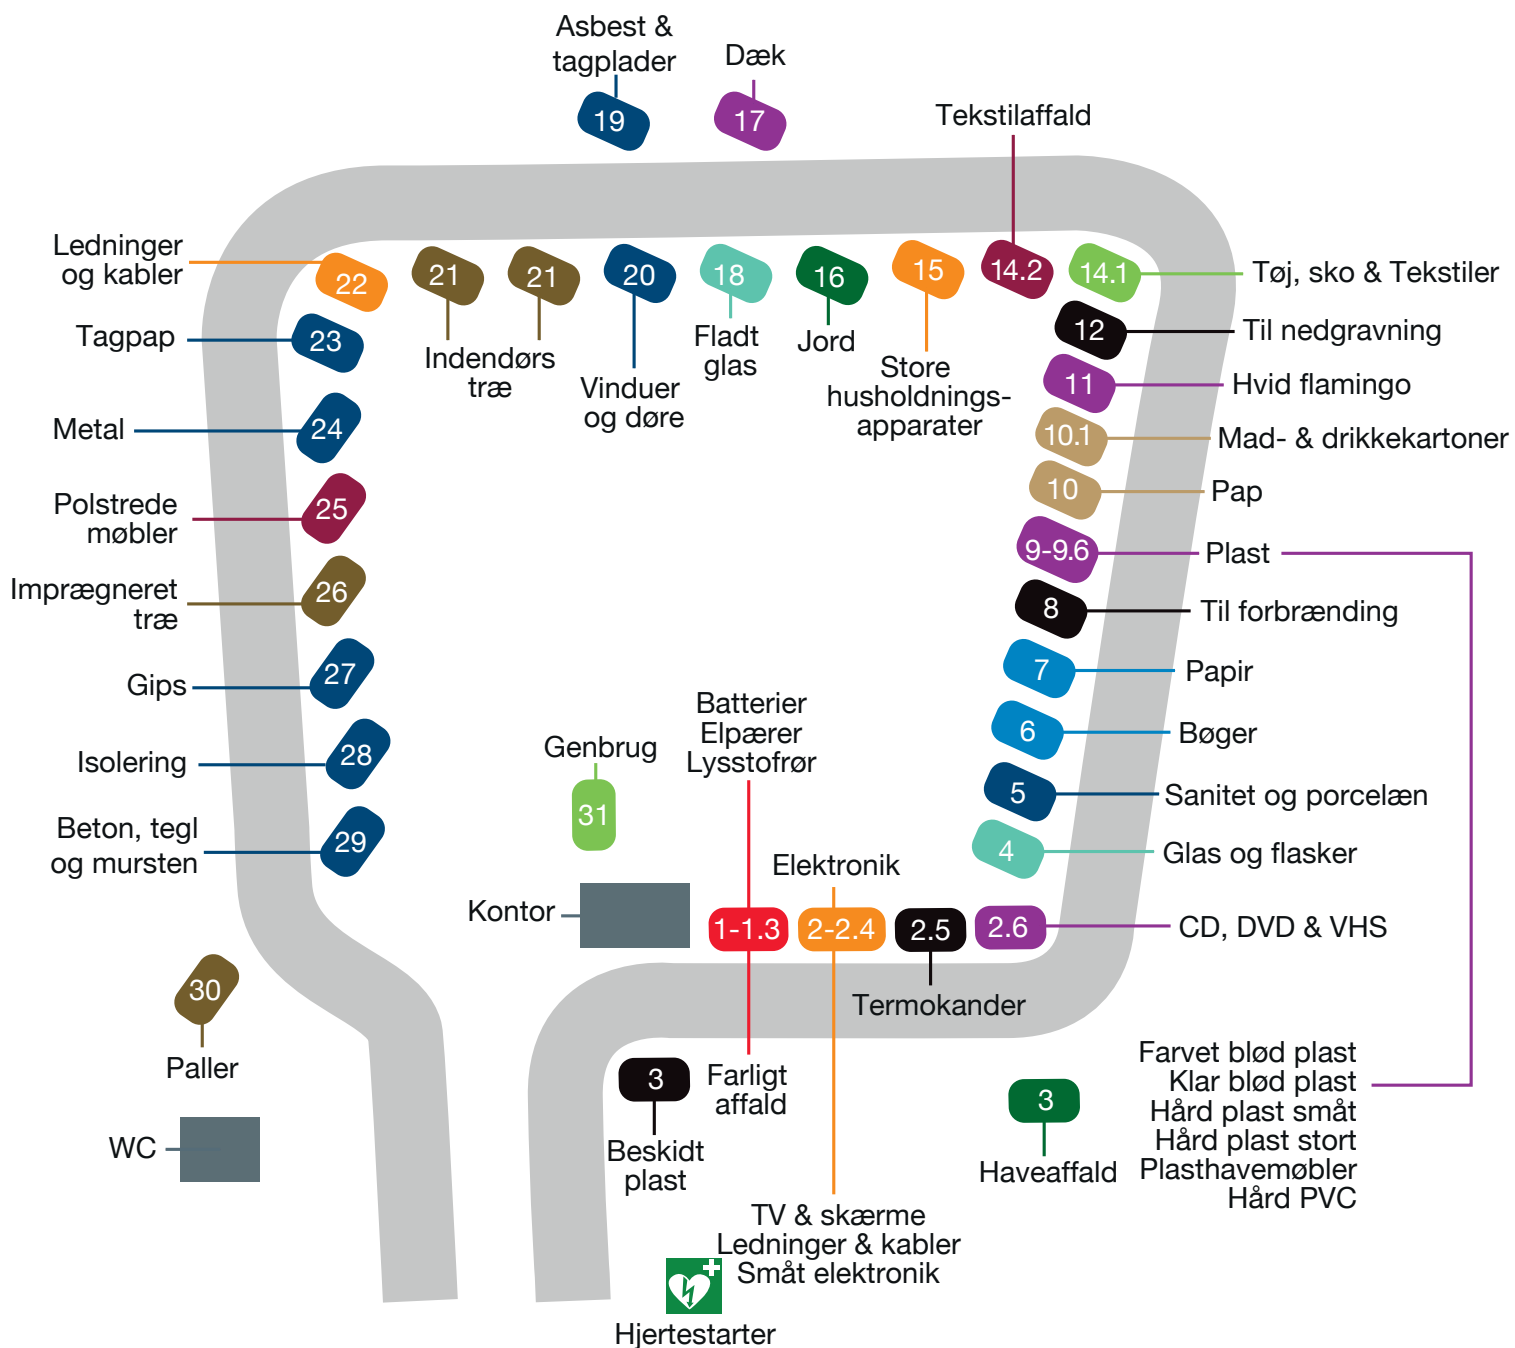

Kolding Syd Genbrugsplads

Gejlhavegård 12

Besøg Kolding Syd Genbrugsplads, når det passer dig

- Åben alle dage kl. 9.00-17.00
- Adgang døgnet rundt med Genbrug 24-7.
Tilmeld dig på kolding.dk/genbrug247
- 24., 25. og 31. december samt den 1. januar
kun adgang med Genbrug 24-7
- Pladsen modtager også erhvervsaffald.
- Du kan aflevere ting til genbrug i loppecontaineren imellem kl. 9 og 17. Containeren tømmes af Fællesforeningen Lopper
- Vær opmærksom på, at du ikke må tage ting og materialer med hjem fra pladsen.

Genbrug 24-7

Du skal være tilmeldt Genbrug 24-7 for at benytte genbrugspladsen uden for den bemandede åbningstid.

Brug din mobiltelefon til at åbne bommen til genbrugspladsen og automaten til farligt affald.