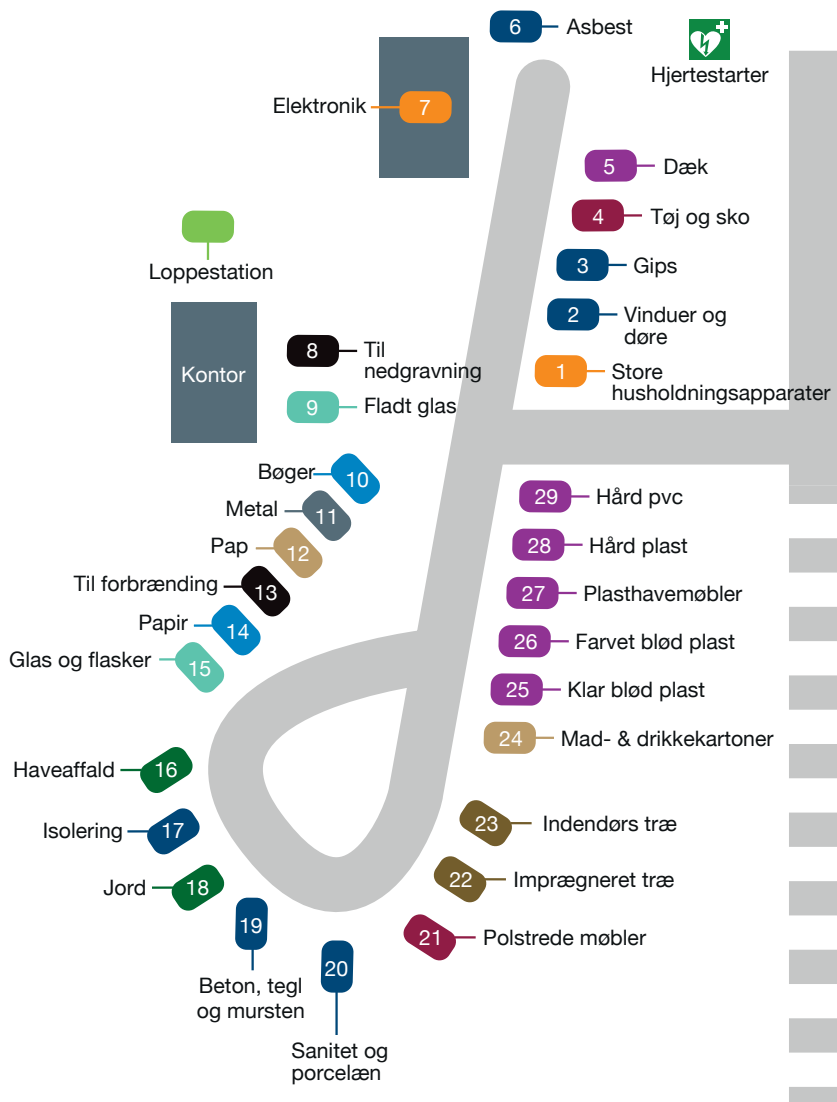

Lunderskov Genbrugsplads

Slugten 6

Besøg Lunderskov Genbrugsplads

Tirsdag: 13.00-17.30

Torsdag: 13.00-17.30

(kun adgang med Genbrug 24-7)

Fredag: 13.00-17.30

(kun adgang med Genbrug 24-7)

Lørdag: 13.00-17.30

(kun adgang med Genbrug 24-7)

- 24., 25. og 31. december samt den 1. januar kun adgang med Genbrug 24-7
- Du kan aflevere farligt affald tirsdage i lige uger

Genbrug 24-7

Du skal være tilmeldt Genbrug 24-7 for at benytte genbrugspladsen torsdag-lørdag.

Brug din mobiltelefon til at åbne bommen til genbrugspladsen.

**Tilmeld dig på
kolding.dk/genbrug247.**

**Du skal bruge NemID ved
tilmelding.**

R20211015

By- og Udviklingsforvaltningen

Redux – Affald og Genbrug